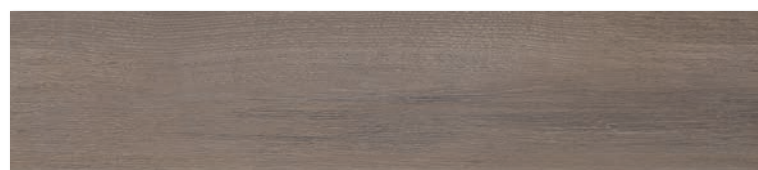

PARADYZ
CERAMIKA

PAGO

PARADYZ.RU
ОФИЦИАЛЬНЫЙ ПАРТНЕР

PAGO LIGHT cokół 7,2×49,1

PAGO LIGHT 16×98,5

PAGO LIGHT 21,5×98,5

PAGO DARK cokół 7,2×49,1

PAGO DARK 16×98,5

PAGO DARK 21,5×98,5

PAGO NATURAL cokół 7,2×49,1

PAGO NATURAL 16×98,5

PAGO NATURAL 21,5×98,5

R10
4
6000

R10
4
6000

R10
3
750

R10
3
750

R10
3
1500

R10
3
1500
PAGO LIGHT
mozaika cięta 29,8×29,8
kostka 4,8×4,8PAGO NATURAL
mozaika cięta 29,8×29,8
kostka 4,8×4,8PAGO DARK
mozaika cięta 29,8×29,8
kostka 4,8×4,8

Każda płytka w odniesieniu do wzoru jest niepowtarzalna i może charakteryzować się różnicami tonalnymi – str. 166.