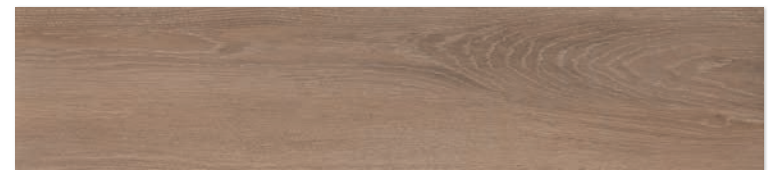

PAGO DARK 21,5×98,5

PAGO NATURAL cokół 7,2×49,1

PAGO NATURAL 16×98,5

PAGO NATURAL 21,5×98,5

R10
4
6000

R10
4
6000

R10
3
750

R10
3
750

R10
3
1500

R10
3
1500
PAGO LIGHT
mozaika cięta 29,8×29,8
kostka 4,8×4,8PAGO NATURAL
mozaika cięta 29,8×29,8
kostka 4,8×4,8PAGO DARK
mozaika cięta 29,8×29,8
kostka 4,8×4,8

Każda płytka w odniesieniu do wzoru jest niepowtarzalna i może charakteryzować się różnicami tonalnymi – str. 166.